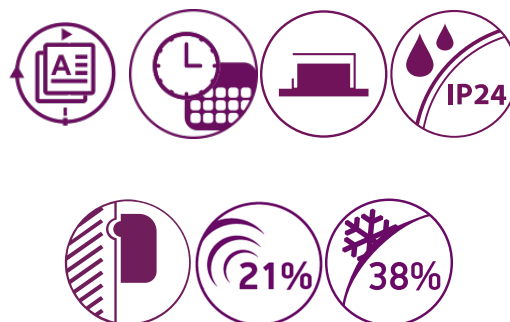

HEATECO (CN 03) С ЭЛЕКТРОННЫМ
ТЕРМОРЕГУЛЯТОРОМ

CN03 250 EIS W

Вес нетто	6.52 kg
Максимальная мощность	2500 W
Терморегулятор	электронный
Обогреваемая площадь	20-28 m ²
Высота	0.45 m
Ширина	0.09 m
Длина	1.00 m
IP 24	Да

Информация

HeatEco (CN 03) с электронным
терморегулятором

CN03 250 EIS
W

- Оптимальная конвекция - до 25% быстрее обогрев помещения
- Точная настройка терморегулятора с точностью до 0.1°C
- Электронный терморегулятор 10-30°C
- До 21% более низкие затраты на электроэнергию*
- Калибровка термостата для достижения желаемого комфорта - температурная корректировка $\pm 4^{\circ}\text{C}$
- Недельное программирование 24 ч / 7 дн. с шагом 30 минут
- Адаптивный старт с опцией вкл./выкл. - обеспечивает оптимальный комфорт и экономит энергию
- Возможность установки в ванную комнату - защита от брызг IP24
- Отложенный старт до 96 часов
- Функция "Защита от замерзания" - с фиксированной температурой 5°C с опцией вкл. / выкл.
- Блокировка клавиатуры / защита от детей
- Защита от перегрева
- LED дисплей с указанием желаемой и реальной комнатной температуры
- Прочная металлическая конструкция

Информация о серии

CN03 250 EIS W

Электрические панельные конвекторы HeatEco достигают 38% от максимальной 40% Сезонной энергоэффективности. Это достигается благодаря электронному терморегулятору и «Smart» функциям, которые экономят энергию и облегчают жизнь потребителям. А именно: «Открытое окно/дверь», функция «Адаптивный старт», Температурная корректировка термостата $\pm 4^{\circ}\text{C}$ и функция «Недельное программирование 24/7».